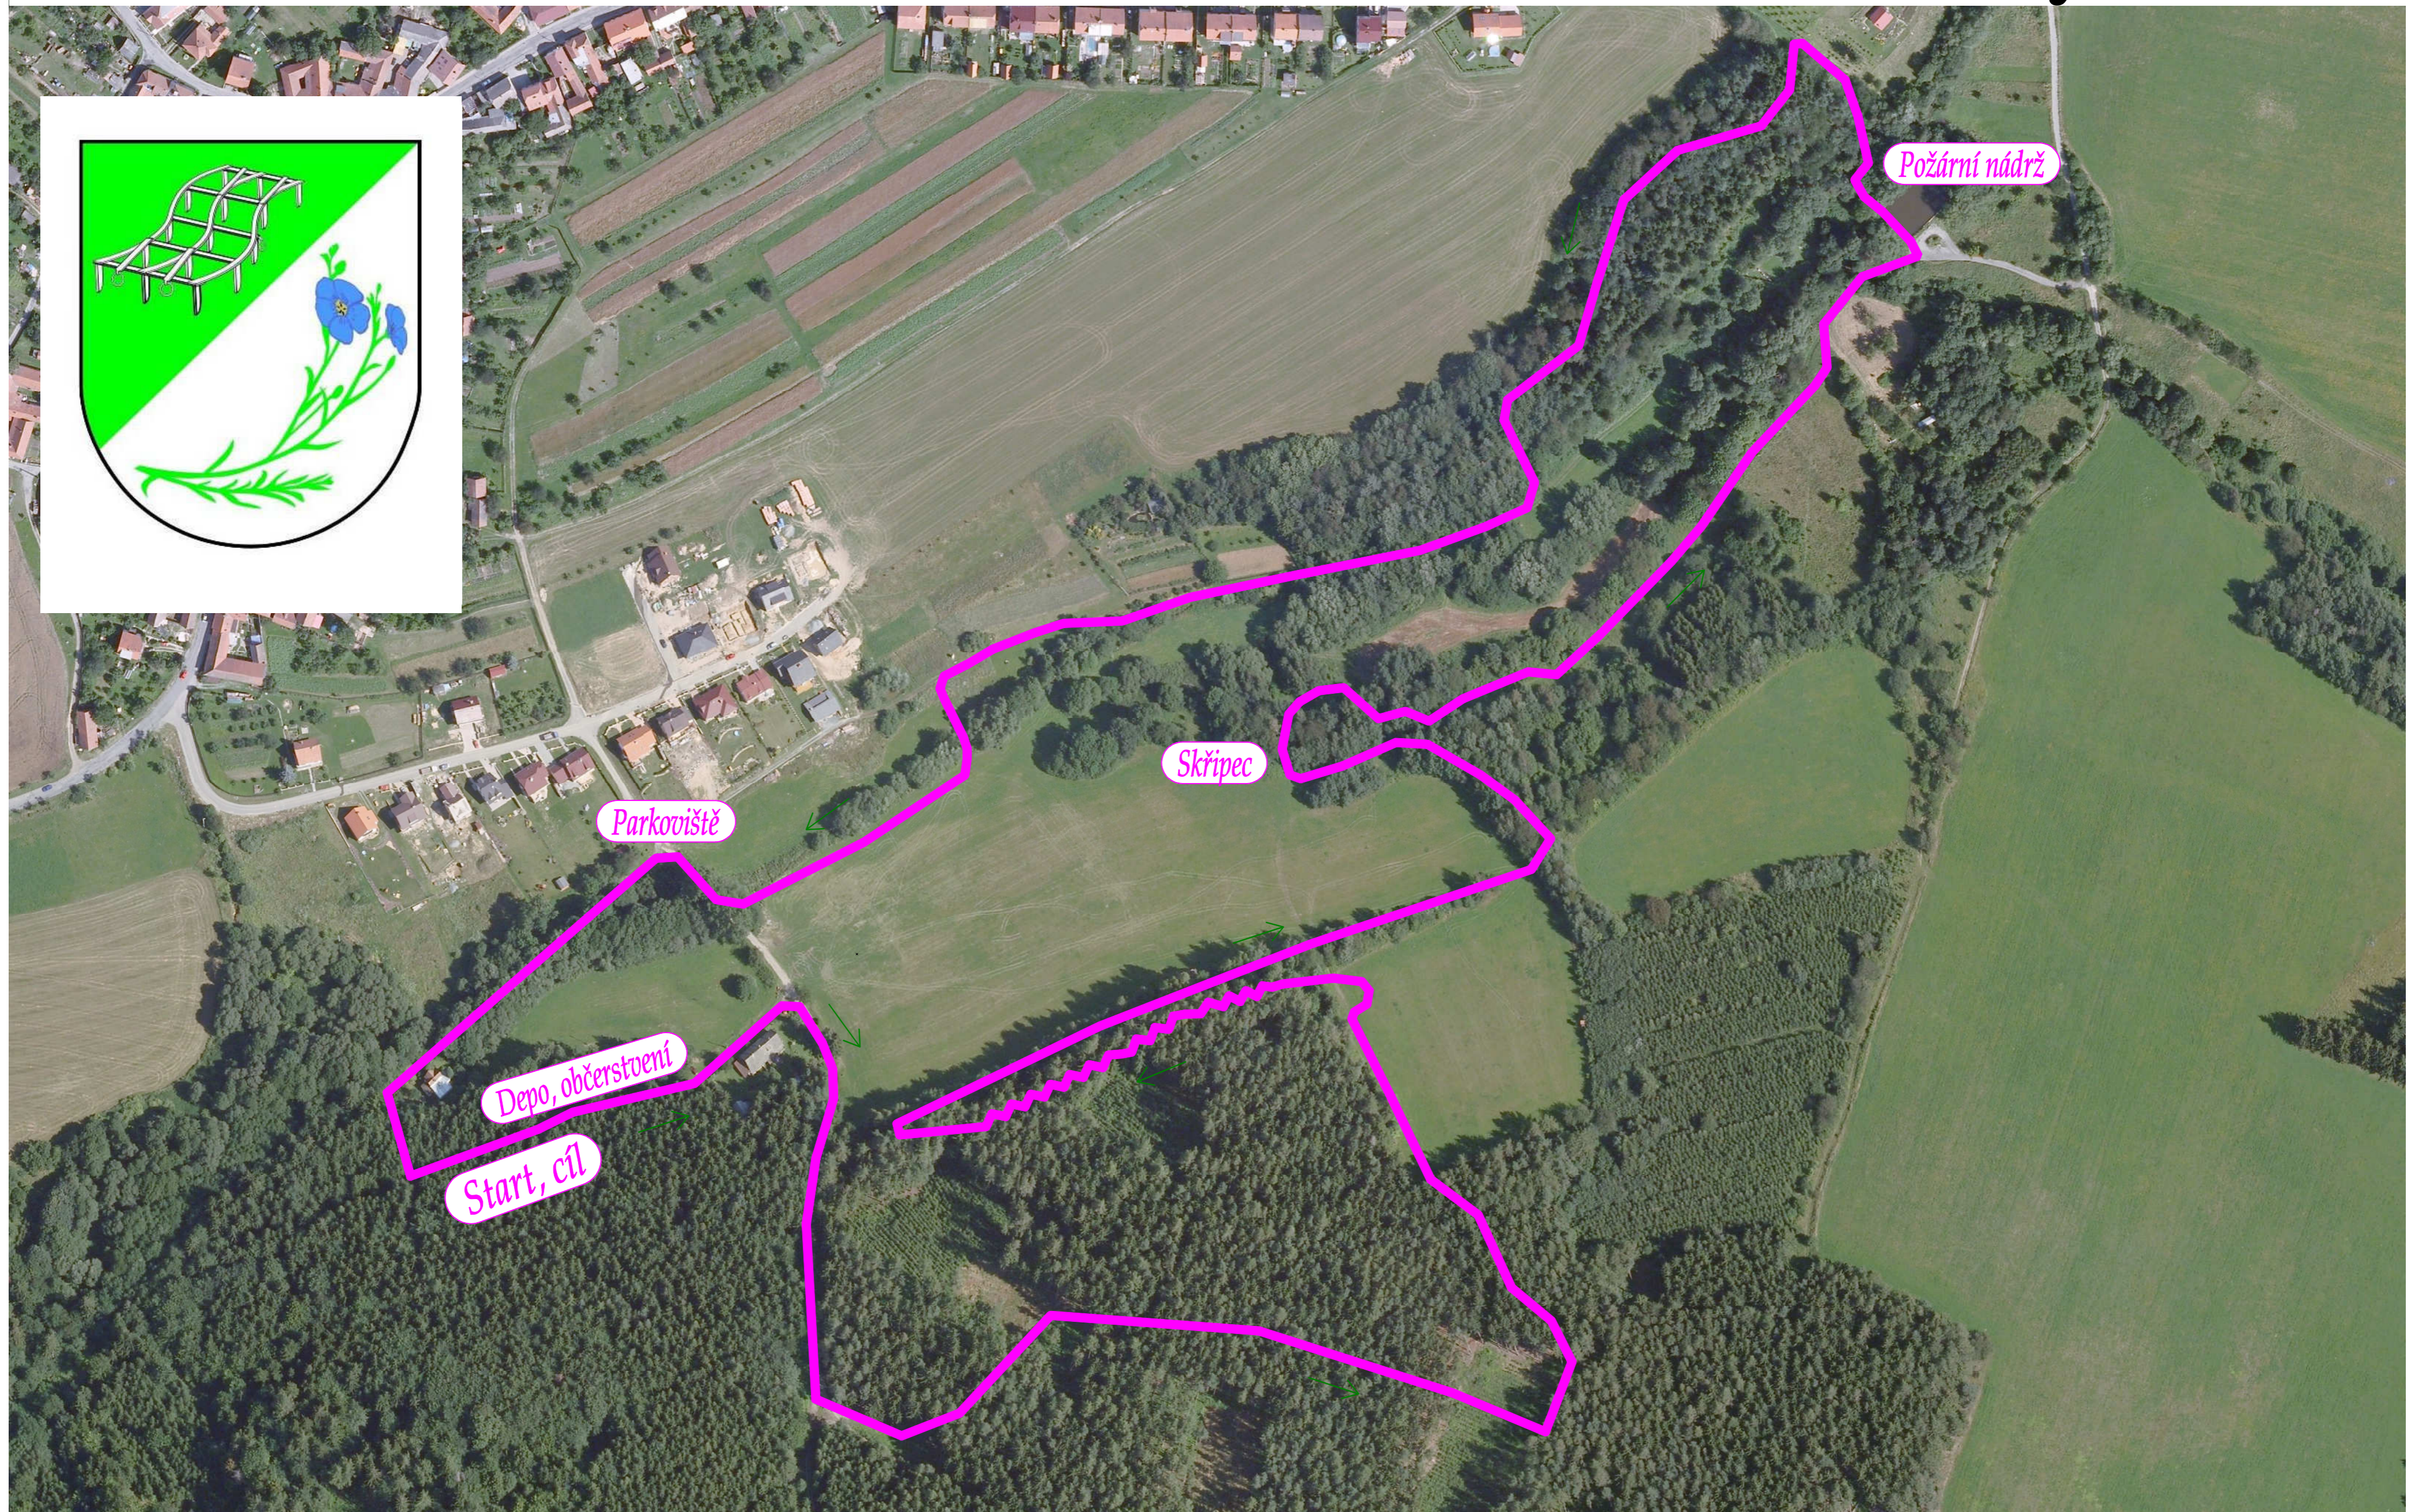

Okrouhlá

Pohár Drahanské Vrchoviny

Hlavní trat' (3,5 km)