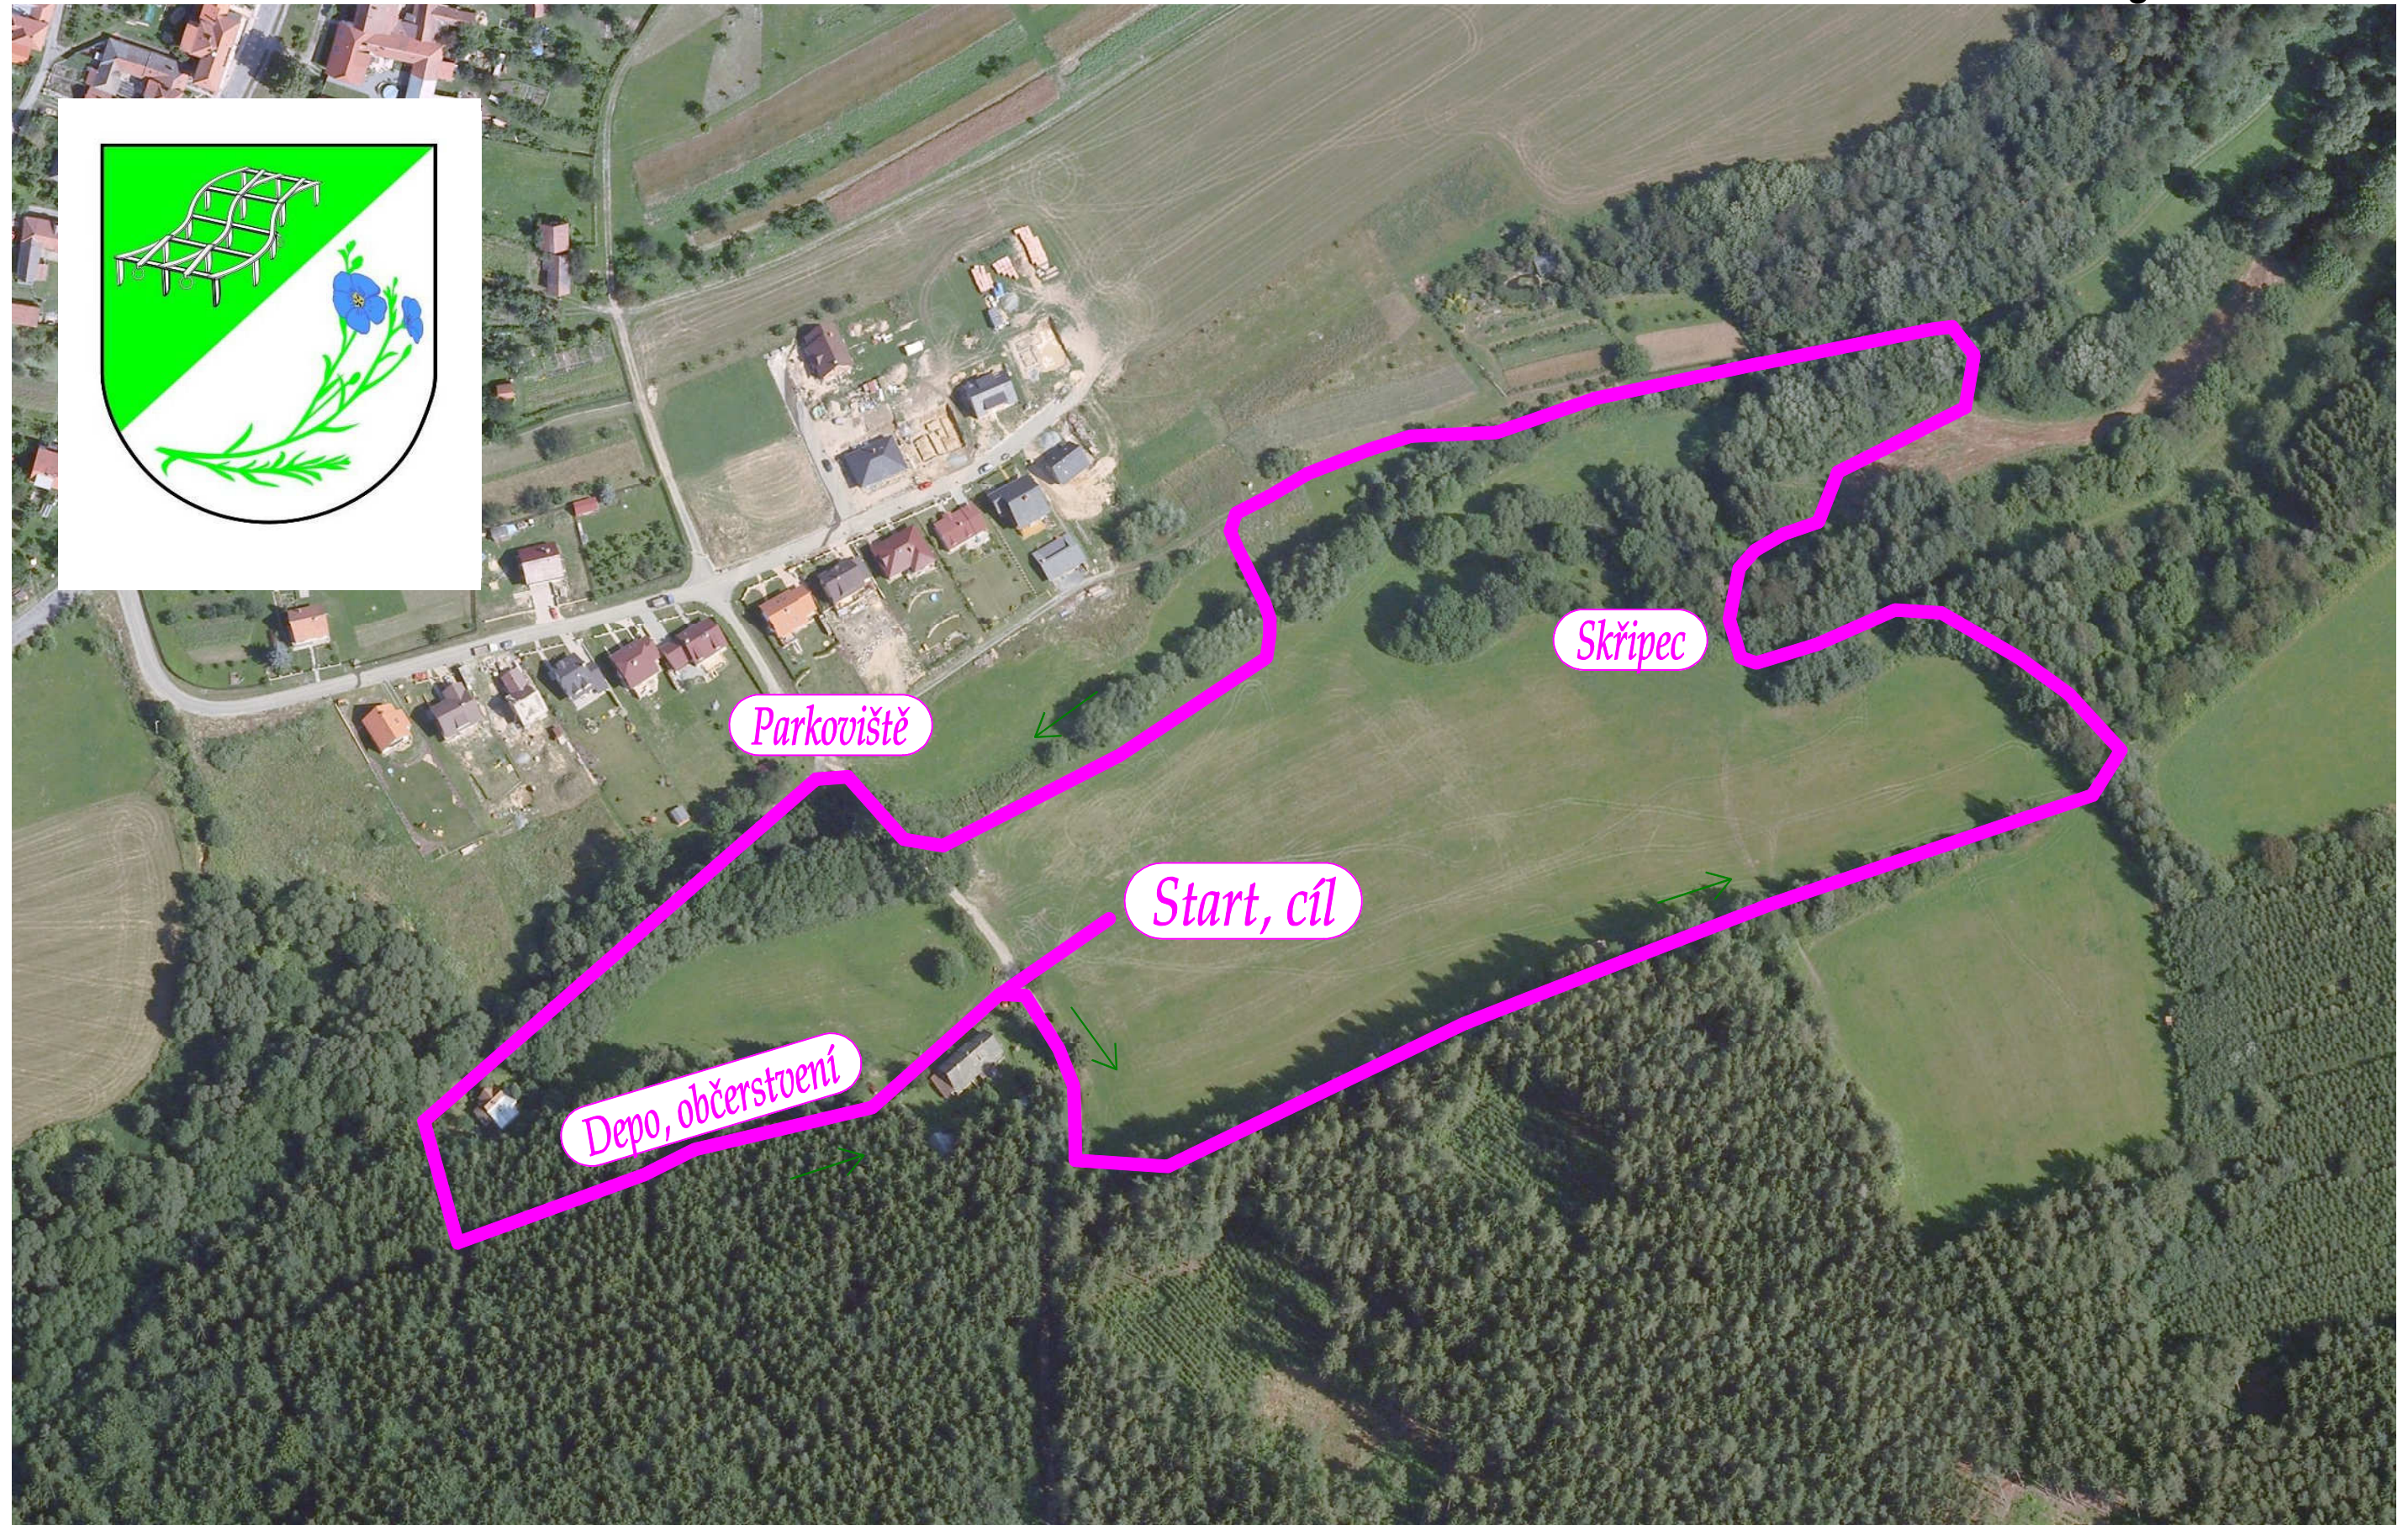

# Okrouhlá

# Pohár Drahanské Vrchoviny

**Zkrácená trať (2,1 km)**