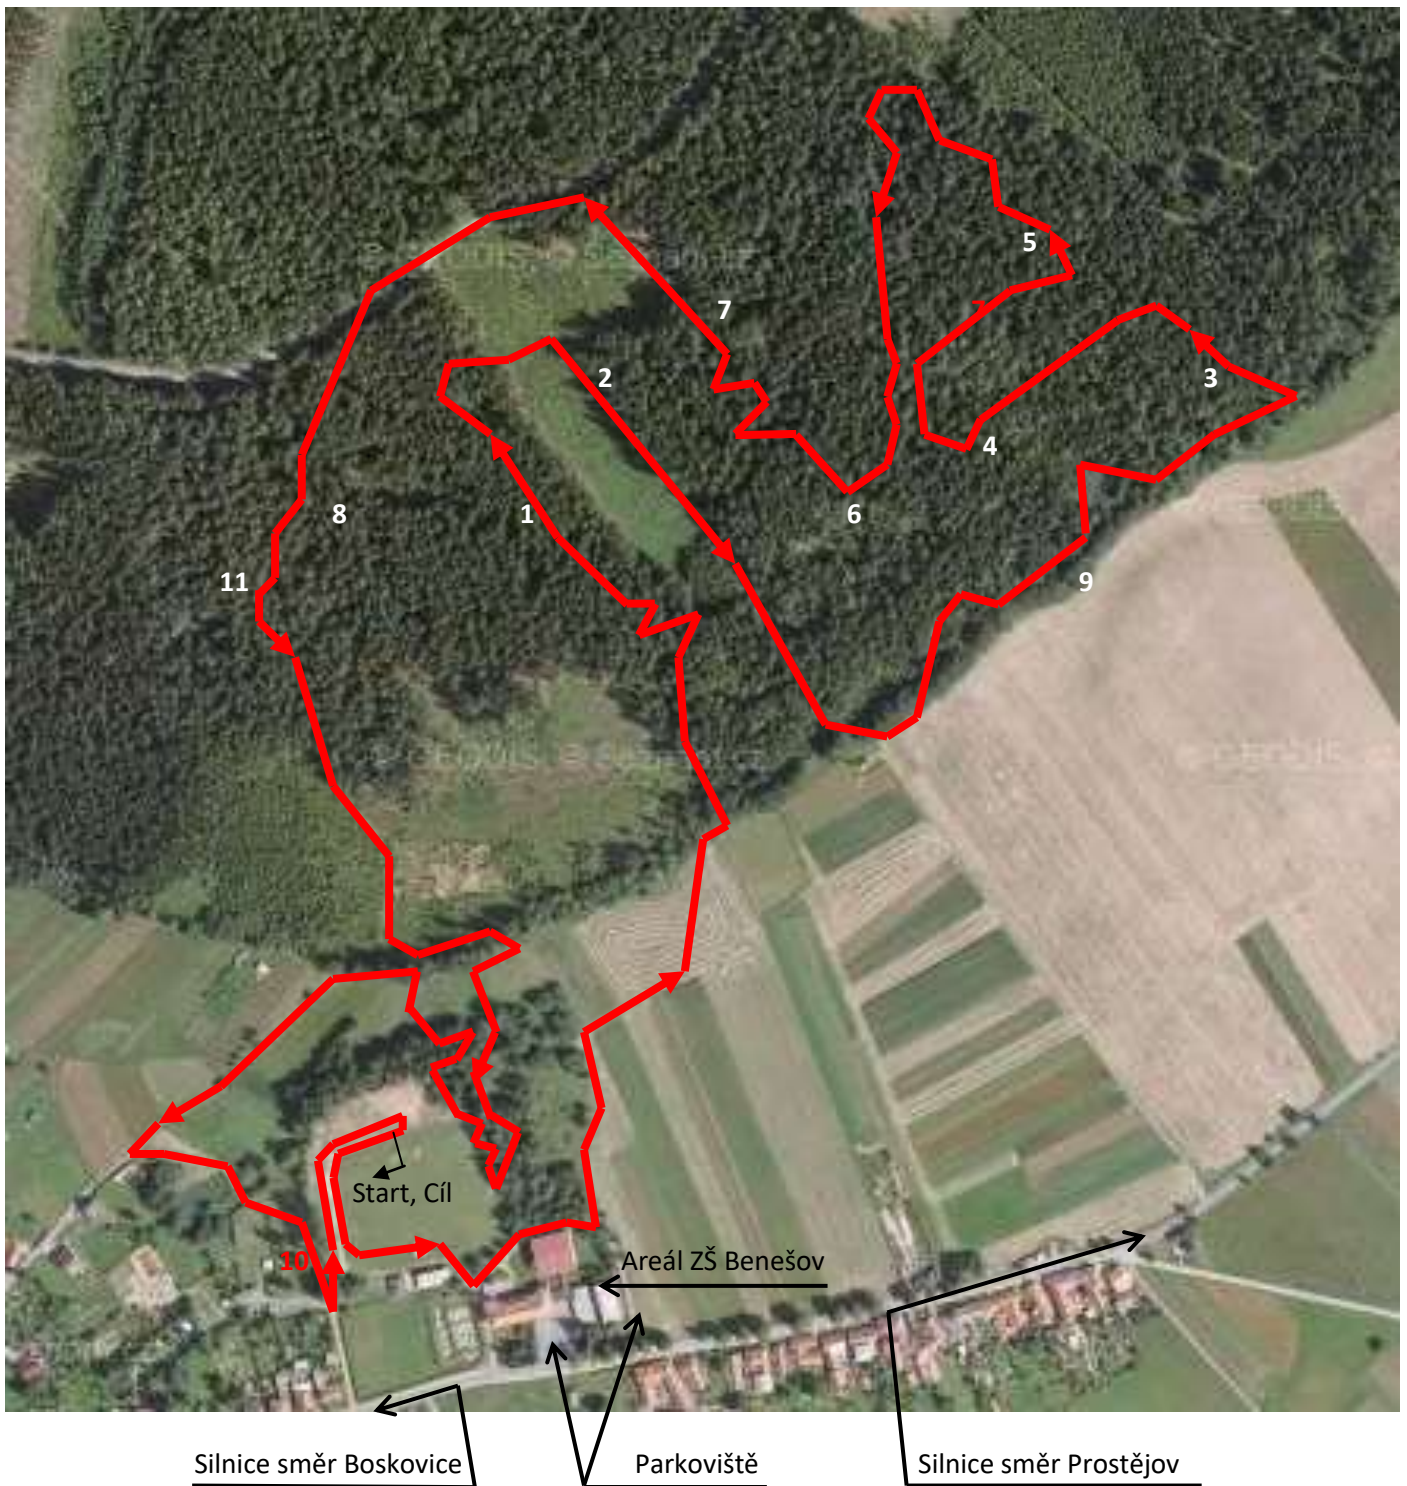

kadet - junior, muži, ženy, Masters II, Masters III - 4000m 

Zajímavá místa na trati: 1-Pařezová liga č.1, 2-Houpavá, 3-Údolí smrti, 4-Malé MacchuPicchu, 5-Pařezová liga č.2, 6-Velké MacchuPicchu, 7-Velký Drops(ík), 8-Pařezová liga č.3, 9-Hrob vojáků generála Vlasova, 10-Amsterdam, 11-Drsoňka