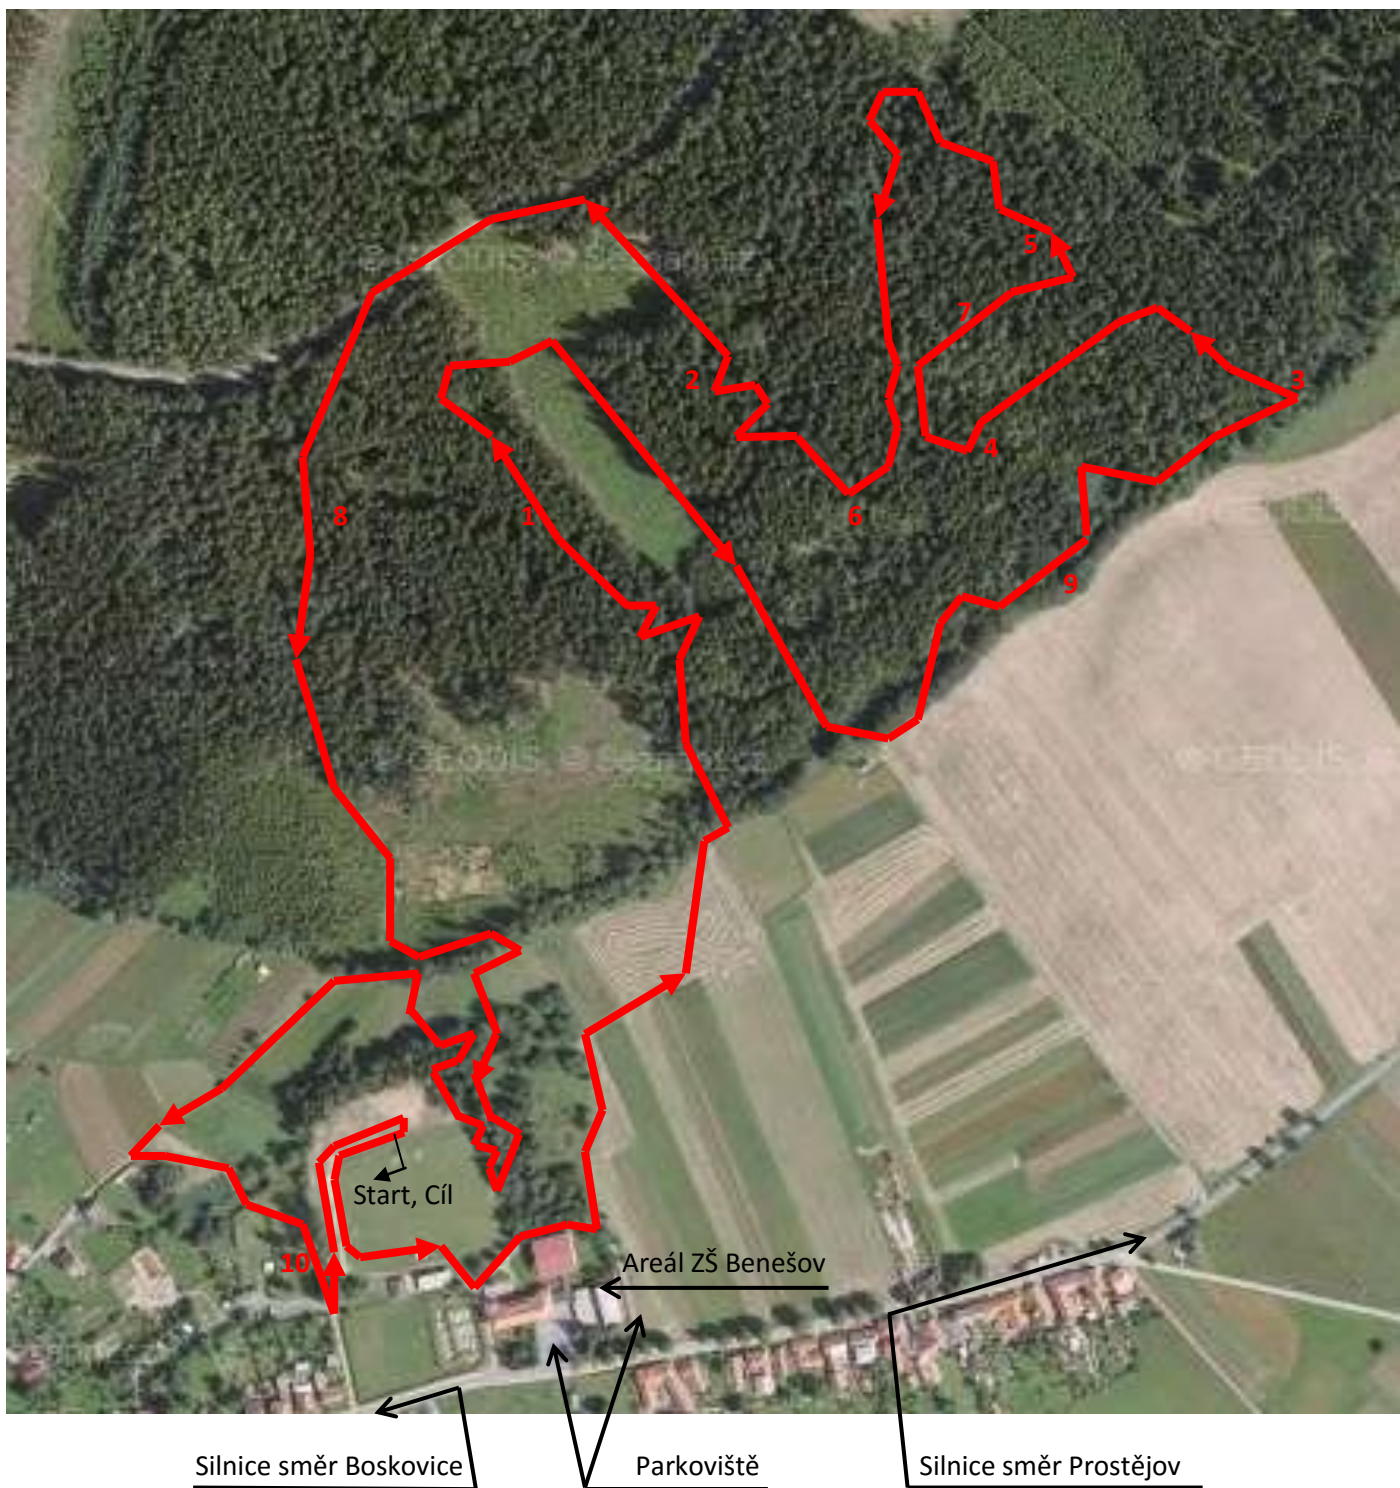

kadet - junior, muži, ženy, Masters II, Masters III - 4050m 

Zajímavá místa na trati: 1-Pařezová liga č.1, 2-Houpavá, 3-Údolí smrti, 4-Malé MacchuPicchu, 5-Pařezová liga č.2, 6-Velké MacchuPicchu, 7-Velký Drops(ík), 8-Pařezová liga č.3, 9-Hrob vojáků generála Vlasova, 10-Amsterdam.