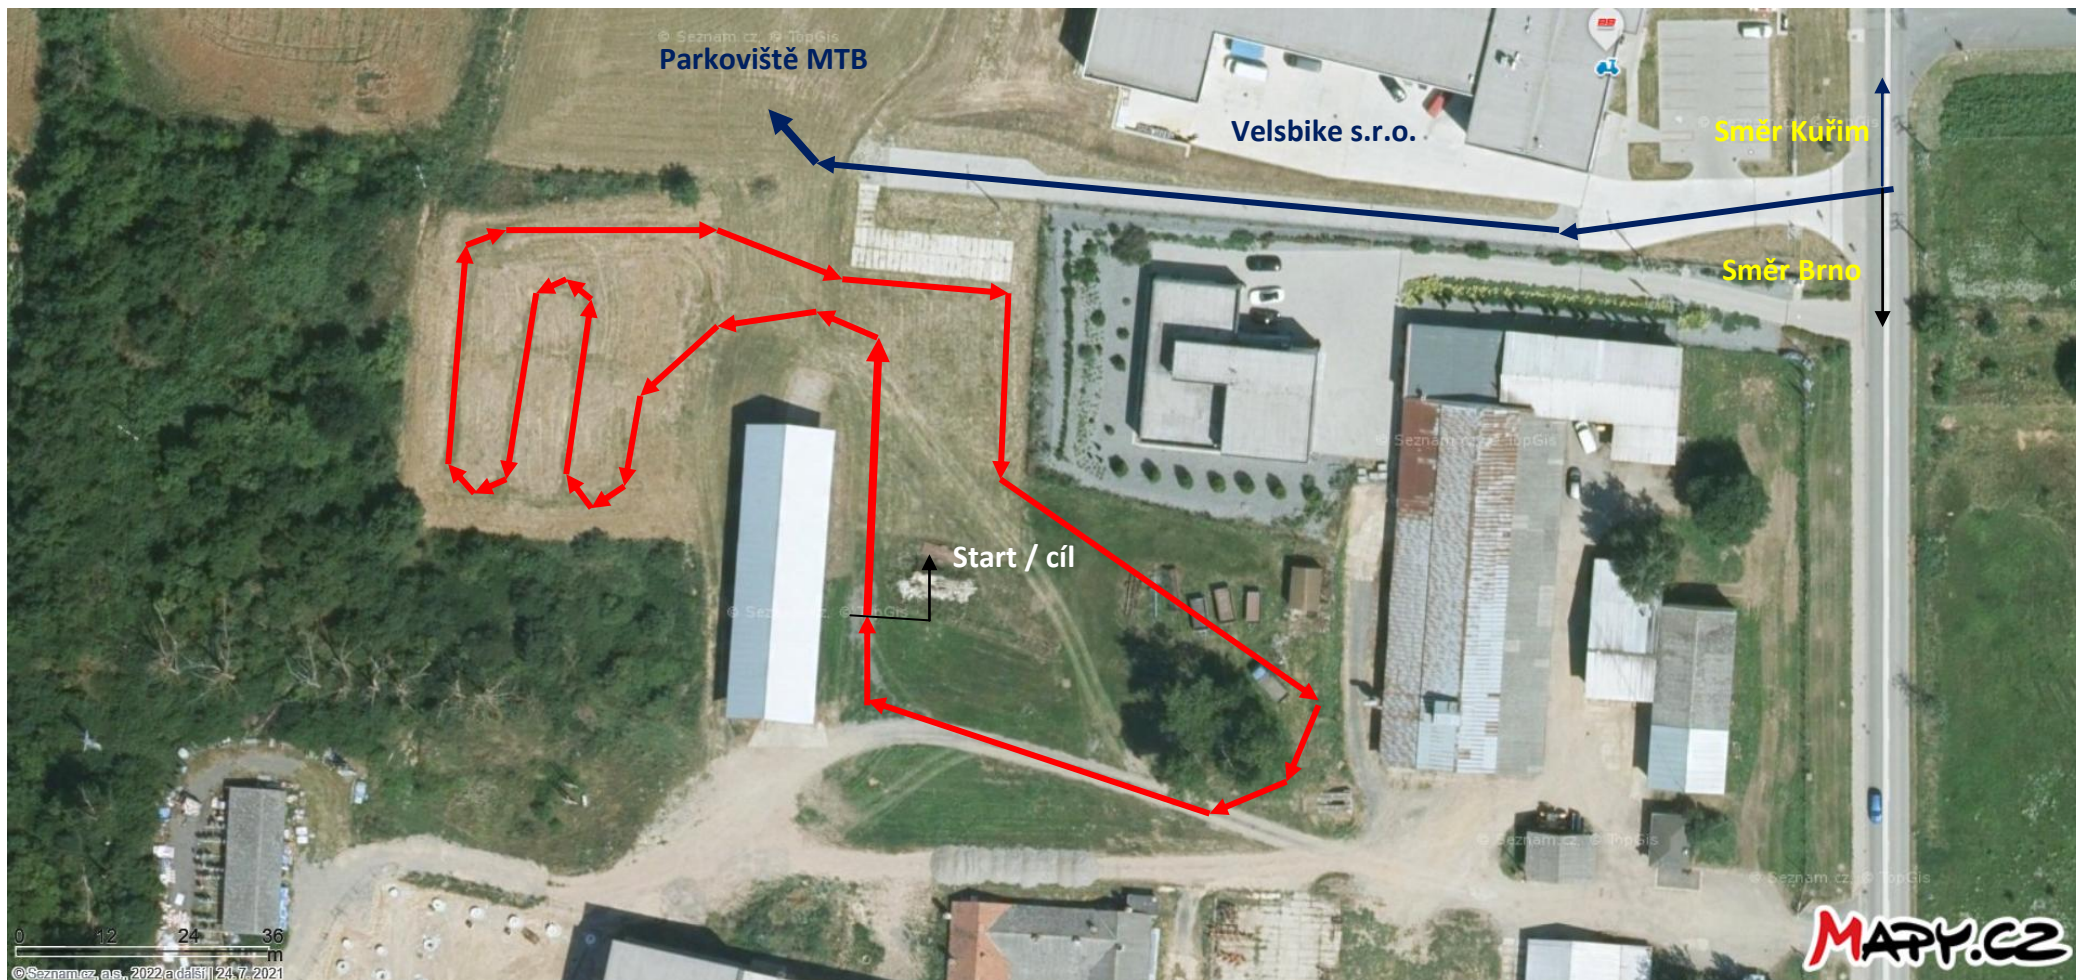

MTB XCO Jinačovice – 10.9. 2022

Trať 450 m: kategorie do 6-ti let, 7-8 let.